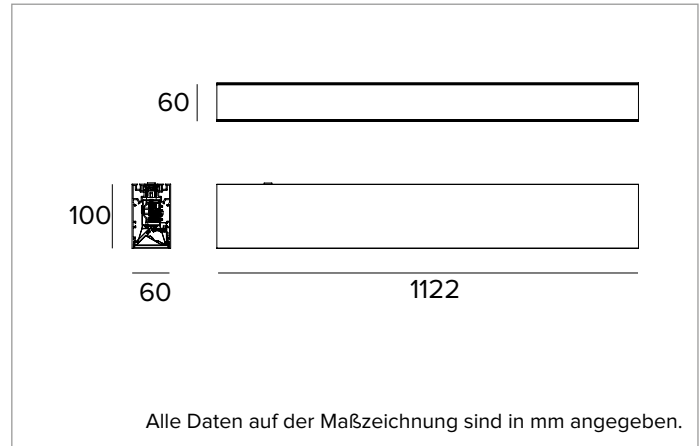

## Lineare LED-Leuchte für Deckenanbau- oder Pendelmontage

		3000K	H(m)	D(m)	Emax(lx)	
		Ra80		106°		
		Fixture Power	47W	1	2.66	1053
		Source Flux	6090lm	2	5.33	263
		Fixture Flux	4136lm	3	7.99	117
		Efficacy	88lm/W	4	10.65	66
TS994	I <sub>max</sub> =173cd/klm	I <sub>max</sub>	1053cd	5	13.32	42

**Farbe und Oberfläche:** Kreideweiß

**Abmessungen:** L=1122mm

**Gewicht:** 4Kg

**Version:** LINEAR

**Schutzart:** IP20